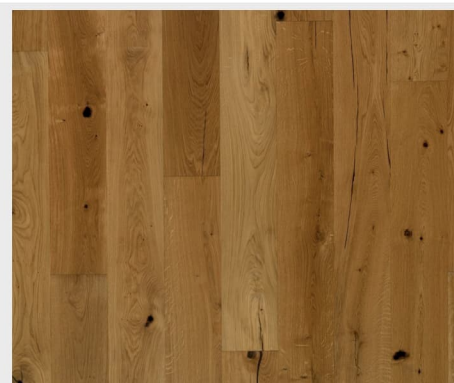

LIVING

Třídění LIVING zajišťuje lehce až středně rustikální třídění (trípásky) a živé silně rustikální třídění (plošné vzory) s přirozenými barvami a texturami dřeva, střídáním světlých a tmavých pruhů. Zdravá i černá očka, tmelené velké i nezdravé suky a trhliny včetně jádra jsou přípustné. Běl a větší barevné variace jsou také přípustné. To dává podlaze dynamický vzhled, ve kterém jsou jasně viditelné výrazné přírodní markanty.

PŘEHLED ŘAD A FORMÁTŮ

Řada	Formát lamel mm
BURGHLEY WIDEPLANK	 14 x 180 x 2200 mm, balení 2,77 m²
ASTON WIDEPLANK	 14 x 190 x 1830/2190, balení 2,09/2,55 m²
MOLALOC+ RUSTICA WIDEPLANK	 14 x 190 x 1830/2190 mm, balení 2,09/2,5 m²
CAMBRIDGE	 15 x 190 x 760 mm, balení 1,16 m²
MOLALOC PLUS+ PARQUET	 14 x 182 x 2190, balení 3,19 m²
PARQUET LOC+	 13,3 x 182 x 2190, balení 3,6 m²