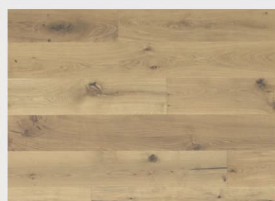

MOLALOC+ RUSTICA WIDEPLANK

Oak Living (Dub)
bílý oxidativní olej, kartáč