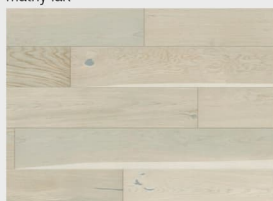

Oak Capuccino Trend (Dub)
extra bílý matný lak, kartáč