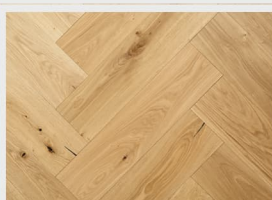

Oak Classic (Dub)
bílý UV - olej

Oak Classic (Dub)
bílý matný lak

MOLALOC+ RUSTICA WIDEPLANK

Oak Living (Dub)
bílý oxidativní olej, kartáč

Oak Living (Dub)
oxidativní olej, kartáč

CAMBRIDGE

Oak Living (Dub)
bílý oxidativní olej