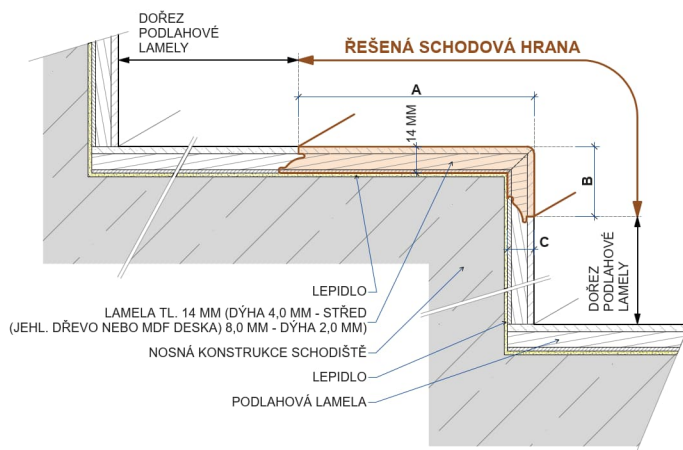

Typ výrobku	Řada	Kód podlahy	Název (dřevina, dekor)	Profil schodové hrany A/B/C (mm)	Dostupnost	Cena bez DPH pro výrobu 2-9 ks schodových hran v originální délce lamely (EUR/m)	Cena bez DPH pro výrobu 10 ks a více schodových hran v originální délce lamely (EUR/m)
Schodová hrana typ D	ASTON WIDEPLANK	14930261	Oak Classic (Dub)	125/37/15	0	62,75	56,55
Schodová hrana typ D	MOLALOC+ RUSTICA WIDEPLANK	14931265	Oak Living (Dub)	125/37/14	0	55,49	48,93
Schodová hrana typ D	PARQUET LOC+	14301267	Oak Living (Dub)	117/37/13,3	0	50,98	45,29

Pozn: Na vyžádání zašleme kompletní ceník hran, ke stažení na www.parketkoncept.cz

Typ D

Typ D – boční lišty

3-VRSTVÉ TYP D

Typ C

Typ C – boční lišty

3-VRSTVÉ TYP C

PODLAHY DŘEVĚNÉ TŘÍVRSTVÉ

Schodové hrany třívrstvé MOLAND

Doplňky ke schodové hraně

Typ výrobku, konstrukce	Kód podlahy	Název (dřevina, dekor)	Povrchová úprava	Profil lišty B/Tl. – délka	Dostupnost	EUR/m bez DPH
Masivní boční lišta volně ložená	lišta + kód podlahy	Dub evropský	Tvrdivoskový olej	37/4 – metráž	0	14,72
Masivní boční lišta volně ložená	lišta + kód podlahy	Dub - ostatní barvy (domořeno)	Tvrdivoskový olej	37/4 – metráž	0	18,12
Masivní boční lišta volně ložená	lišta + kód podlahy	Ostatní dřeviny	Tvrdivoskový olej	37/4 – metráž	0	21,63
Typ výrobku, konstrukce	Kód podlahy	Balení			EUR/balení bez DPH	
Olej na domoření řezů	olej + kód podlahy	cca 0,1l			21,47	