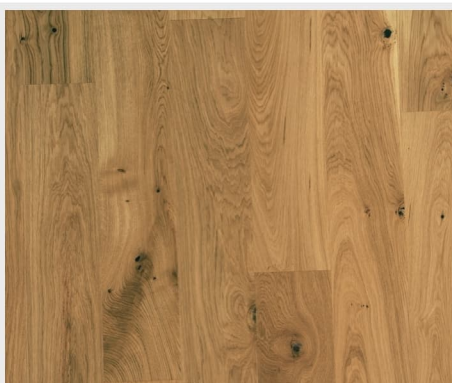

Do 4 týdnů k dodání schodové hrany vyrobené přímo z podlahových lamel pro Vaše perfektní schody

TŘÍDĚNÍ – DUBY

CLASSIC

Třídění CLASSIC zajišťuje už výběrové dřevo, ale pořád v mnoha krásných kombinacích různých odstínů barev s přiměřeným obsahem pěkných přírodních charakteristik dřeva. To se odráží v nízkém počtu menších zdravých i vytmelených suků a oček, drobných vytmelených trhlin, občasné okrajové běli a krásné hře barevných vzorů, tmavých a světlých pruhů. To vše dodává podlaze přirozený živý vzhled.