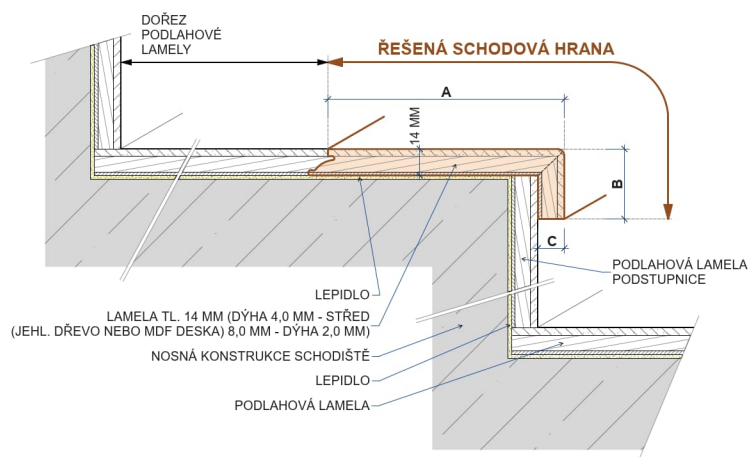

Typ výrobku	Řada	Kód podlahy	Název (dřevina, dekor)	Profil schodové hrany A/B/C (mm)	Dostupnost	Cena bez DPH pro výrobu 2-9 ks schodových hran v originální délce lamely (EUR/m)	Cena bez DPH pro výrobu 10 ks a více schodových hran v originální délce lamely (EUR/m)
Schodová hrana typ D	ASTON WIDEPLANK	14930261	Oak Classic (Dub)	125/37/15	0	62,75	56,55
Schodová hrana typ D	MOLALOC+ RUSTICA WIDEPLANK	14931265	Oak Living (Dub)	125/37/14	0	55,49	48,93
Schodová hrana typ D	PARQUET LOC+	14301267	Oak Living (Dub)	117/37/13,3	0	50,98	45,29

Pozn: Na vyžádání zašleme kompletní ceník hran, ke stažení na www.parketkoncept.cz

Typ D

Typ D – boční lišty

3-VRSTVÉ TYP D

Typ C

Typ C – boční lišty

3-VRSTVÉ TYP C

PODLAHY DŘEVĚNÉ TŘÍVRSTVÉ

Schodové hrany třívrstvé MOLAND

Doplňky ke schodové hraně

Typ výrobku, konstrukce	Kód podlahy	Název (dřevina, dekor)	Povrchová úprava	Profil lišty B/Tl. – délka	Dostupnost	EUR/m bez DPH
Masivní boční lišta volně ložená	lišta + kód podlahy	Dub evropský	Tvrdivoskový olej	37/4 – metráž	0	14,72
Masivní boční lišta volně ložená	lišta + kód podlahy	Dub - ostatní barvy (domořeno)	Tvrdivoskový olej	37/4 – metráž	0	18,12
Masivní boční lišta volně ložená	lišta + kód podlahy	Ostatní dřeviny	Tvrdivoskový olej	37/4 – metráž	0	21,63
Typ výrobku, konstrukce	Kód podlahy	Balení			EUR/balení bez DPH	
Olej na domoření řezů	olej + kód podlahy	cca 0,1l			21,47	