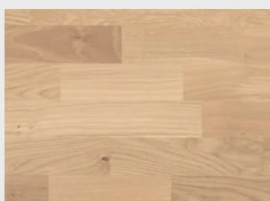

Oak Living (Dub)
bílý tvrdvoskový olej