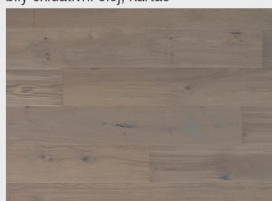

Oak Grey Trend (Dub)
šedý matný lak, kartáč