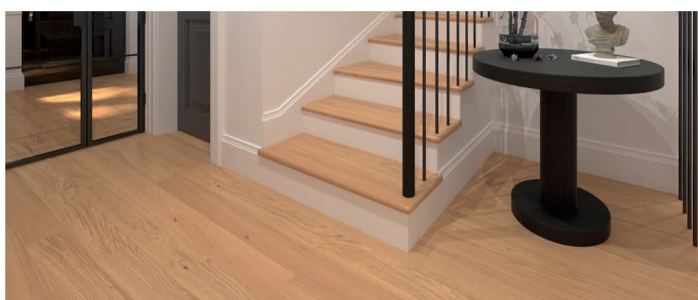

Kód	Název (dřevina, dekor)	Třídění dřeva	Povrchová úprava	Zkosená hrana	Kartáčování	Ruční hoblování	Ruční patina	Formát (mm)	Kód doporučené lišty Pedross 16 x 40 Cubica	Dostupnost	EUR/m² bez DPH
14930261	Oak Classic (Dub)	Classic	Matný lak	Podélná maxifáze	Ne	Ne	Ne	14 x 190 x 1830	1640CD	S	93,93
14930261-2	Oak Classic (Dub)	Classic	Matný lak	Podélná maxifáze	Ne	Ne	Ne	14 x 190 x 2190	1640CD	S*	93,93
14930262	Oak Classic (Dub)	Classic	UV - olej	Podélná maxifáze	Ne	Ne	Ne	14 x 190 x 1830	1640CDO	S	93,93
14930262-2	Oak Classic (Dub)	Classic	UV - olej	Podélná maxifáze	Ne	Ne	Ne	14 x 190 x 2190	1640CDO	S*	93,93
14930263	Oak Classic (Dub)	Classic	Bílý UV - olej	Podélná maxifáze	Ne	Ne	Ne	14 x 190 x 1830	1640CDOB	S	93,93
14930263-2	Oak Classic (Dub)	Classic	Bílý UV - olej	Podélná maxifáze	Ne	Ne	Ne	14 x 190 x 2190	1640CDOB	CS	93,93
14930264	Oak Classic (Dub)	Classic	Bílý matný lak	Podélná maxifáze	Ne	Ne	Ne	14 x 190 x 1830	1640CDB	N	93,93
14930264-2	Oak Classic (Dub)	Classic	Bílý matný lak	Podélná maxifáze	Ne	Ne	Ne	14 x 190 x 2190	1640CDB	N	93,93

Dostupnost: **S*** skladem u nás, pak na poptání
N dodací termín neznámý

BURGHLEY WIDEPLANK - Oak Classic (Dub), bílý oxidativní olej