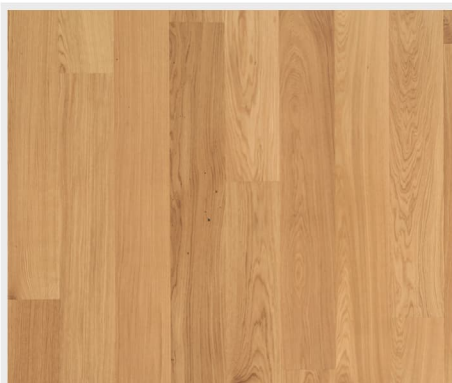

Do 4 týdnů k dodání schodové hrany vyrobené přímo z podlahových lamel pro Vaše perfektní schody

TŘÍDĚNÍ – DUBY

CLASSIC

Třídění CLASSIC zajišťuje už výběrové dřevo, ale pořád v mnoha krásných kombinacích různých odstínů barev s přiměřeným obsahem pěkných přírodních charakteristik dřeva. To se odráží v nízkém počtu menších zdravých i vytmelených suků a oček, drobných vytmelených trhlin, občasné okrajové běli a krásné hře barevných vzorů, tmavých a světlých pruhů. To vše dodává podlaze přirozený živý vzhled.