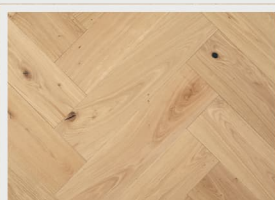

Oak Classic (Dub)
bílý UV - olej

Oak Classic (Dub)
bílý matný lak

MOLALOC+ RUSTICA WIDEPLANK

Oak Living (Dub)
bílý oxidativní olej, kartáč

Oak Living (Dub)
oxidativní olej, kartáč

CAMBRIDGE

Oak Living (Dub)
bílý oxidativní olej